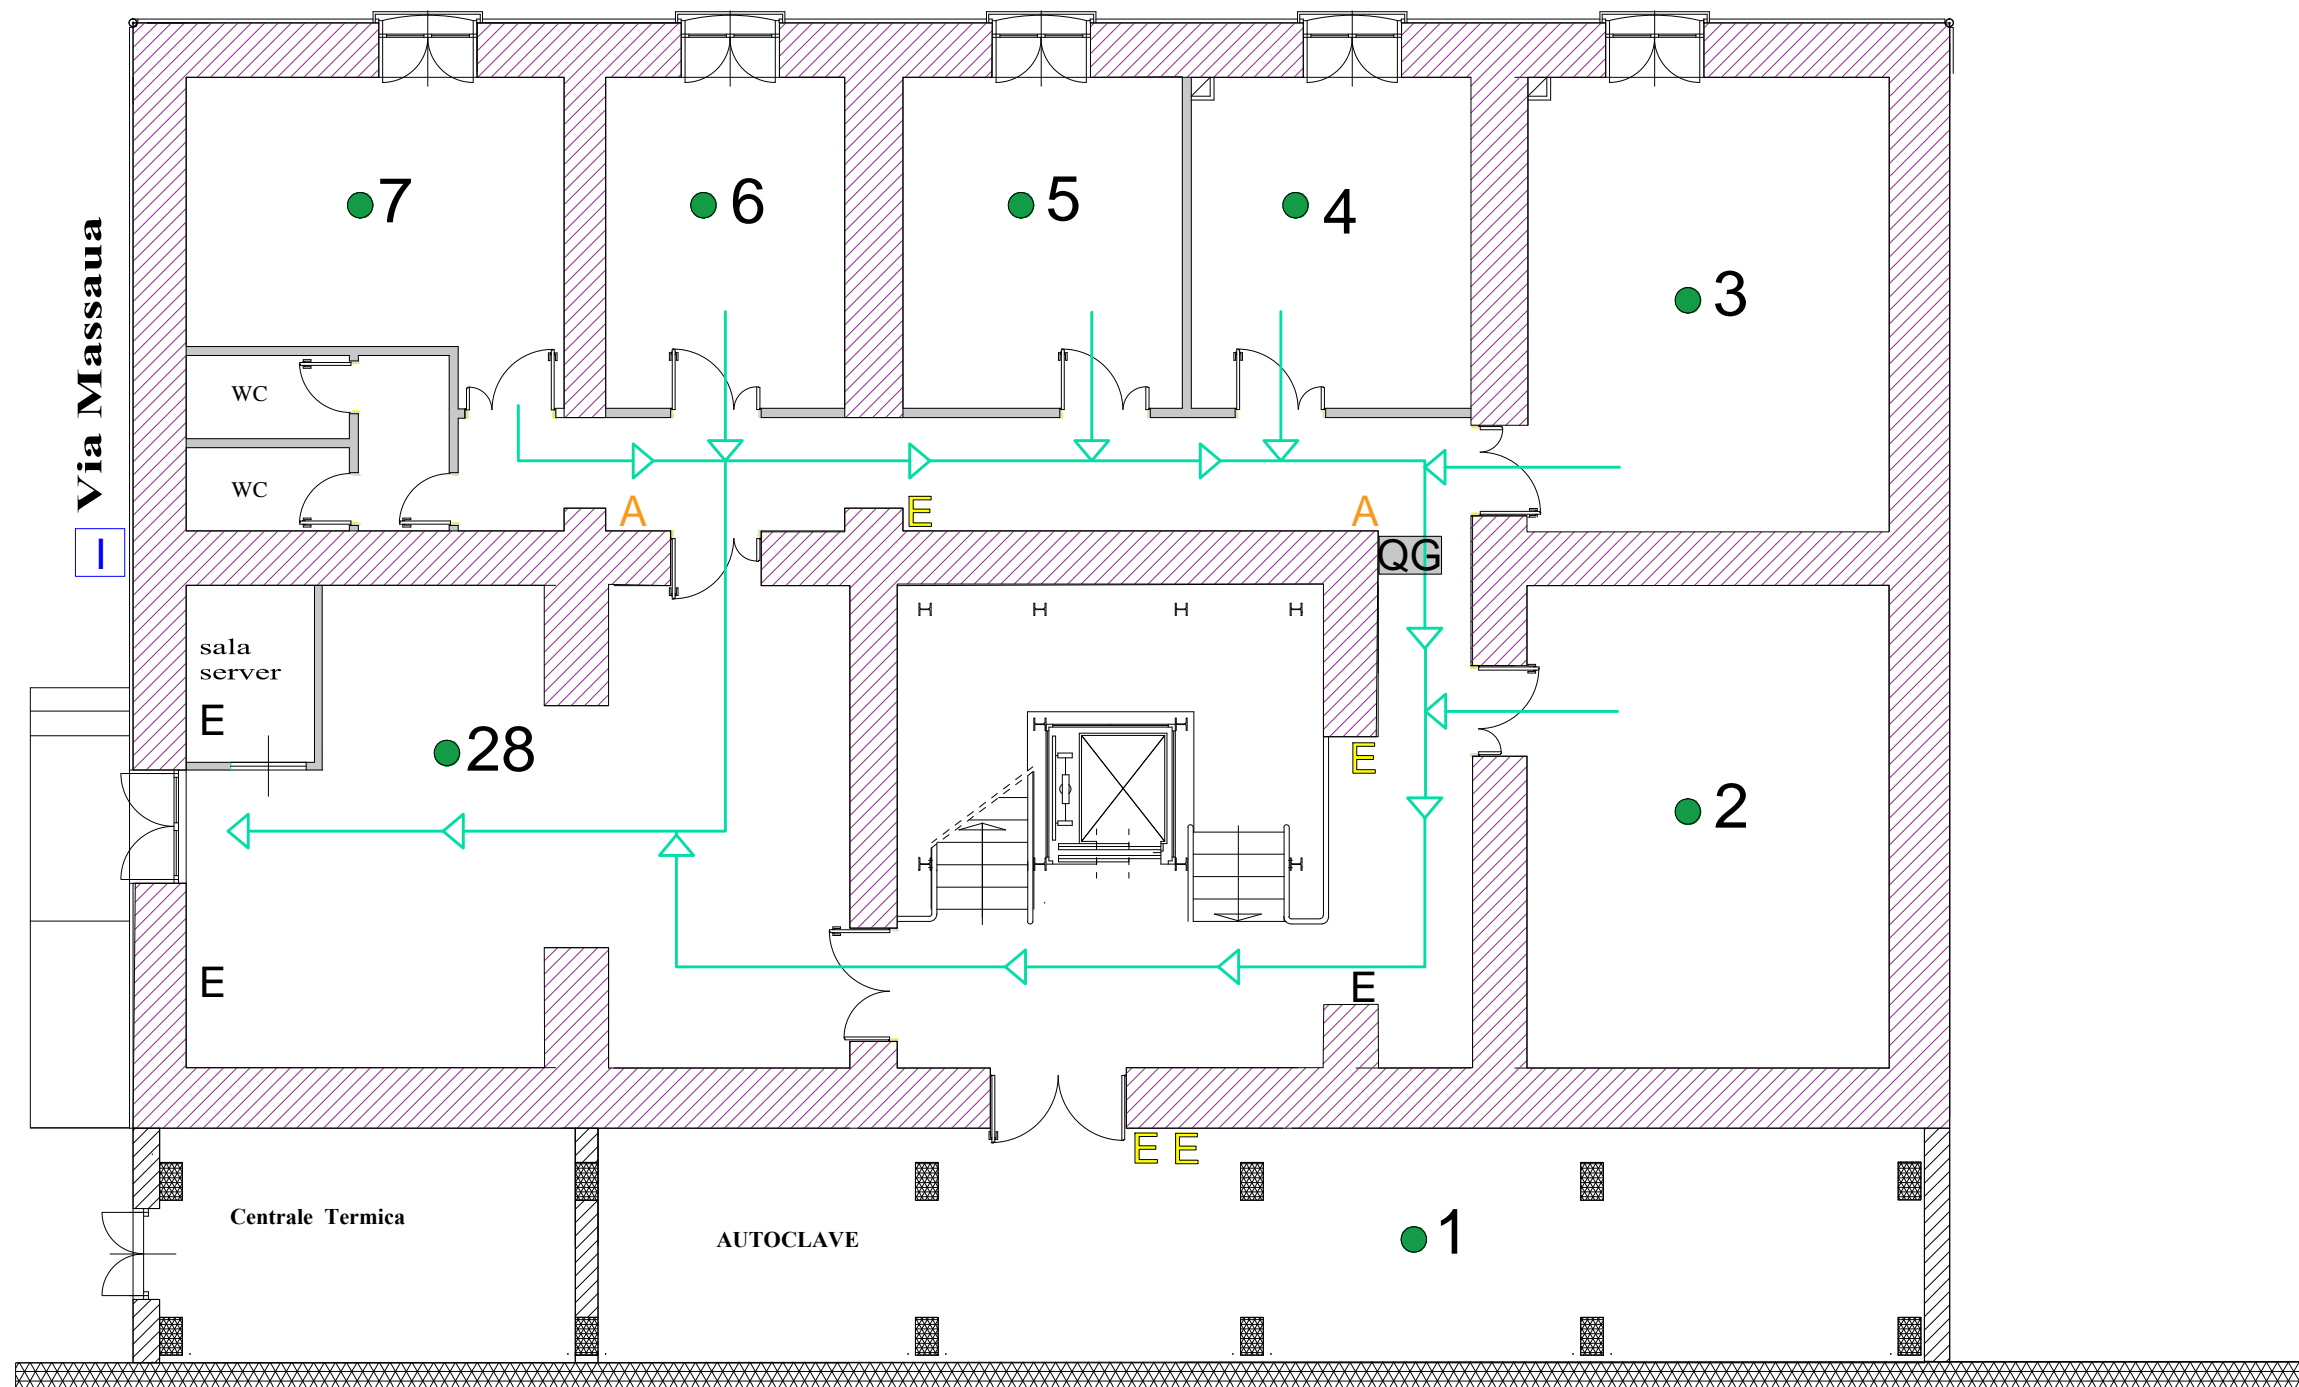

PALAZZO "LECCE"
 Pianta Piano Seminterrato
 scala 1/100

LEGENDA

- > VIA DI FUGA
- > A = ALLARME
- > I = IDRANTE
- > QG = QUADRO ELETTRICO GENERALE
- > E = ESTINTORE

Via Romualdo Montagna