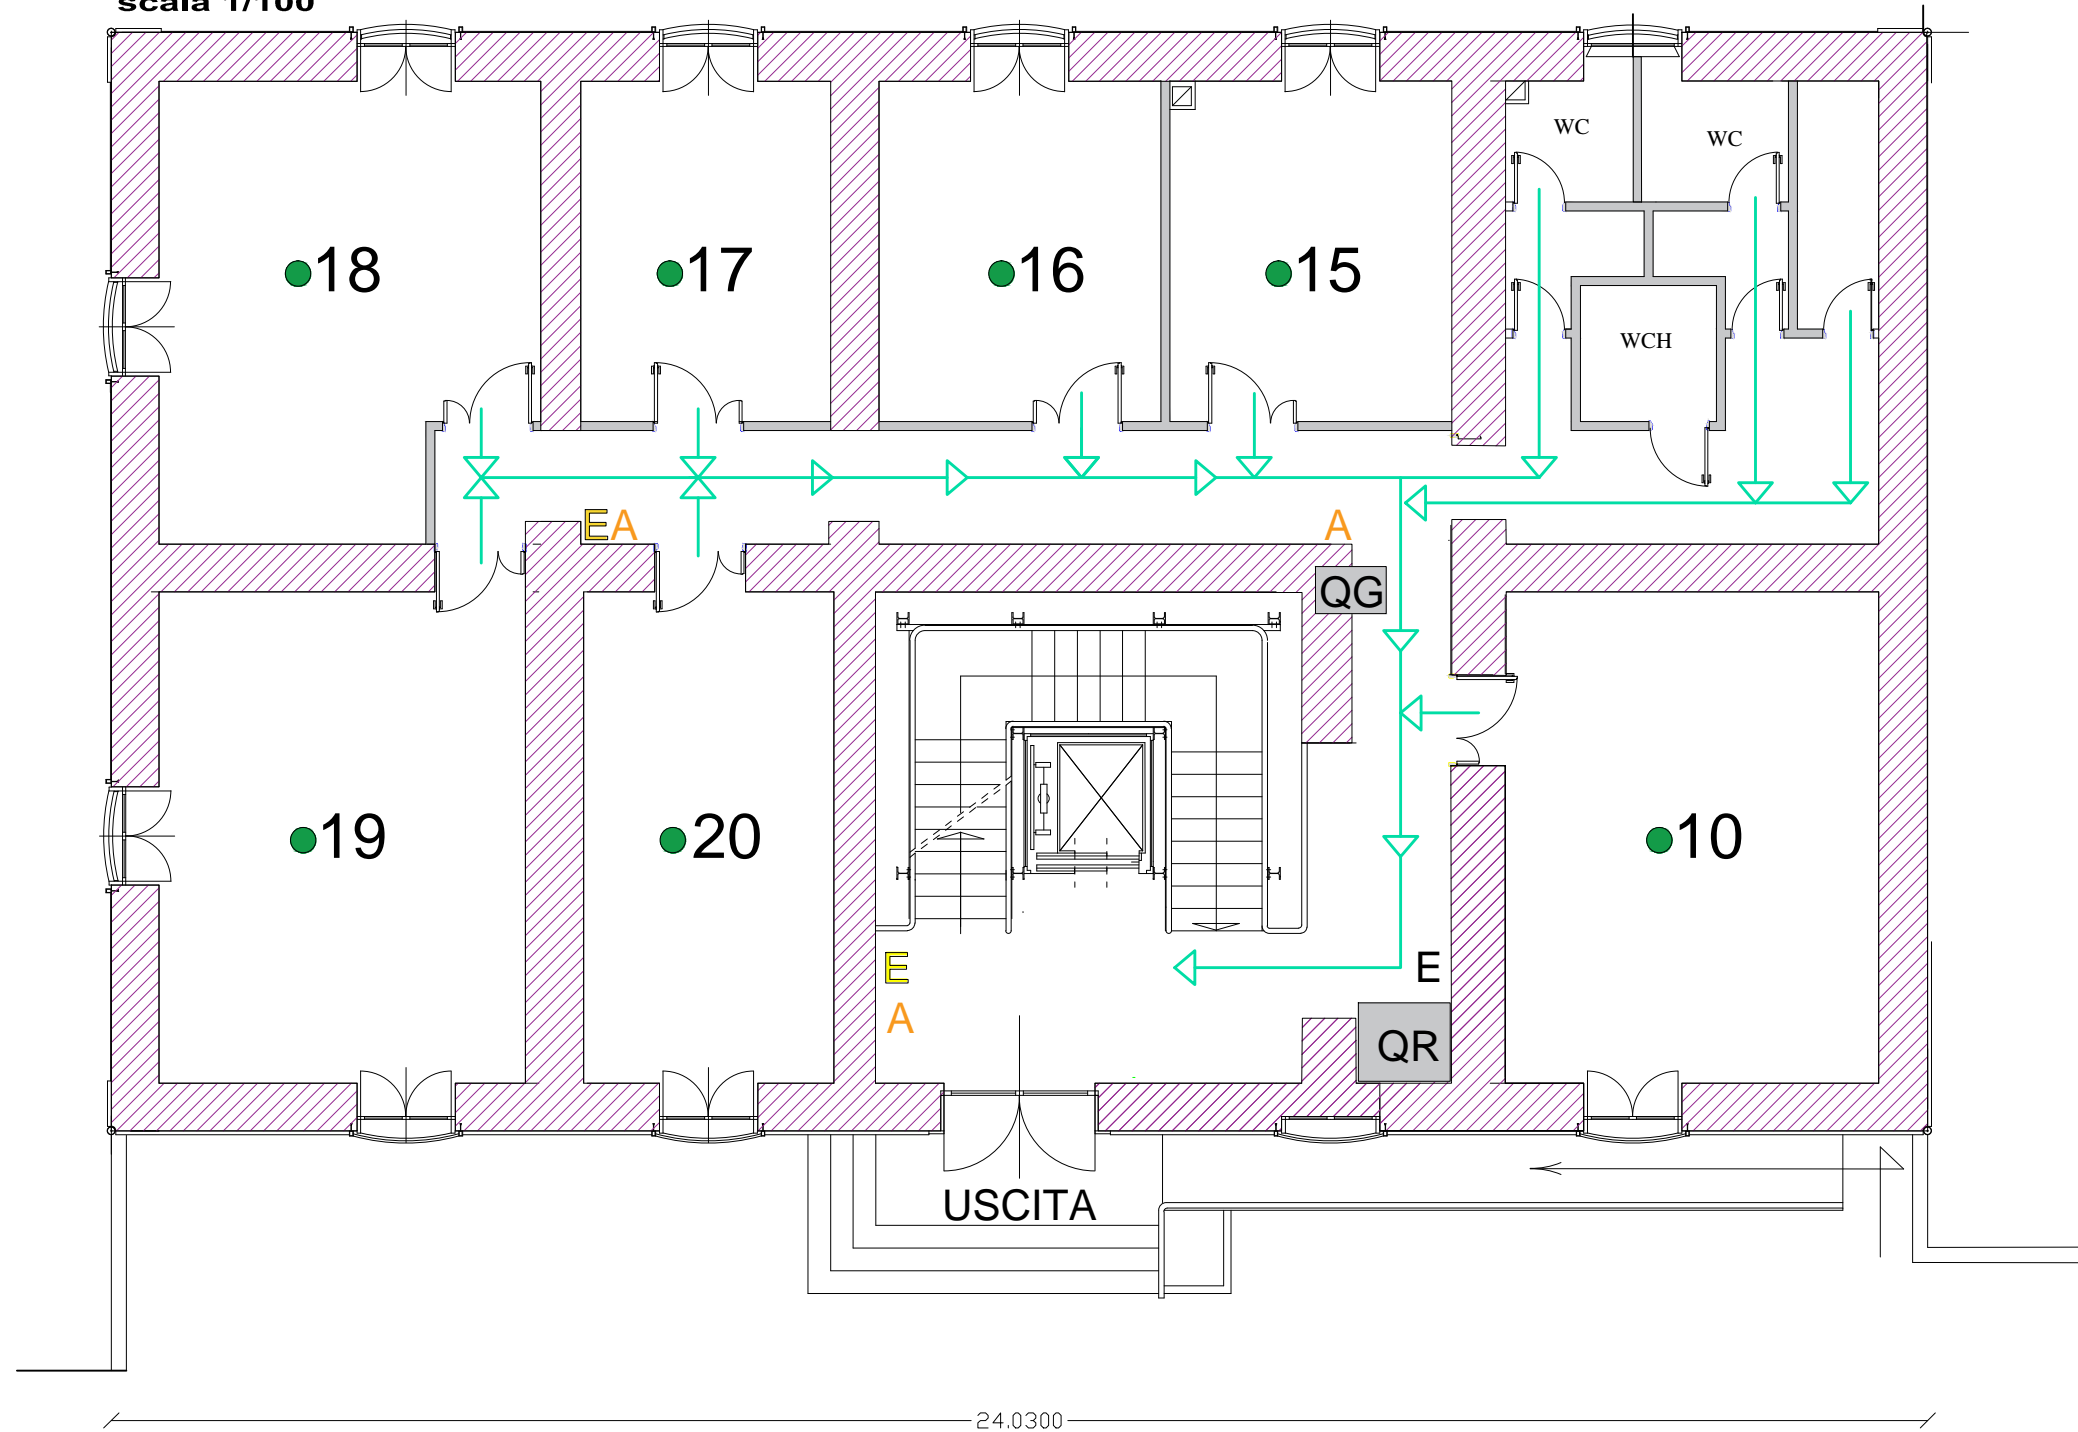

**PALAZZO "LECCE"**  
 Pianta Piano Terra  
 scala 1/100

**LEGENDA**

- ➔ >VIA DI FUGA
- ➔ > A = ALLARME
- ➔ > E = ESTINTORE
- >QR = QUADRO RETE MIUR
- >QG = QUADRO ELETTRICO GENERALE

**Via Romualdo Montagna**