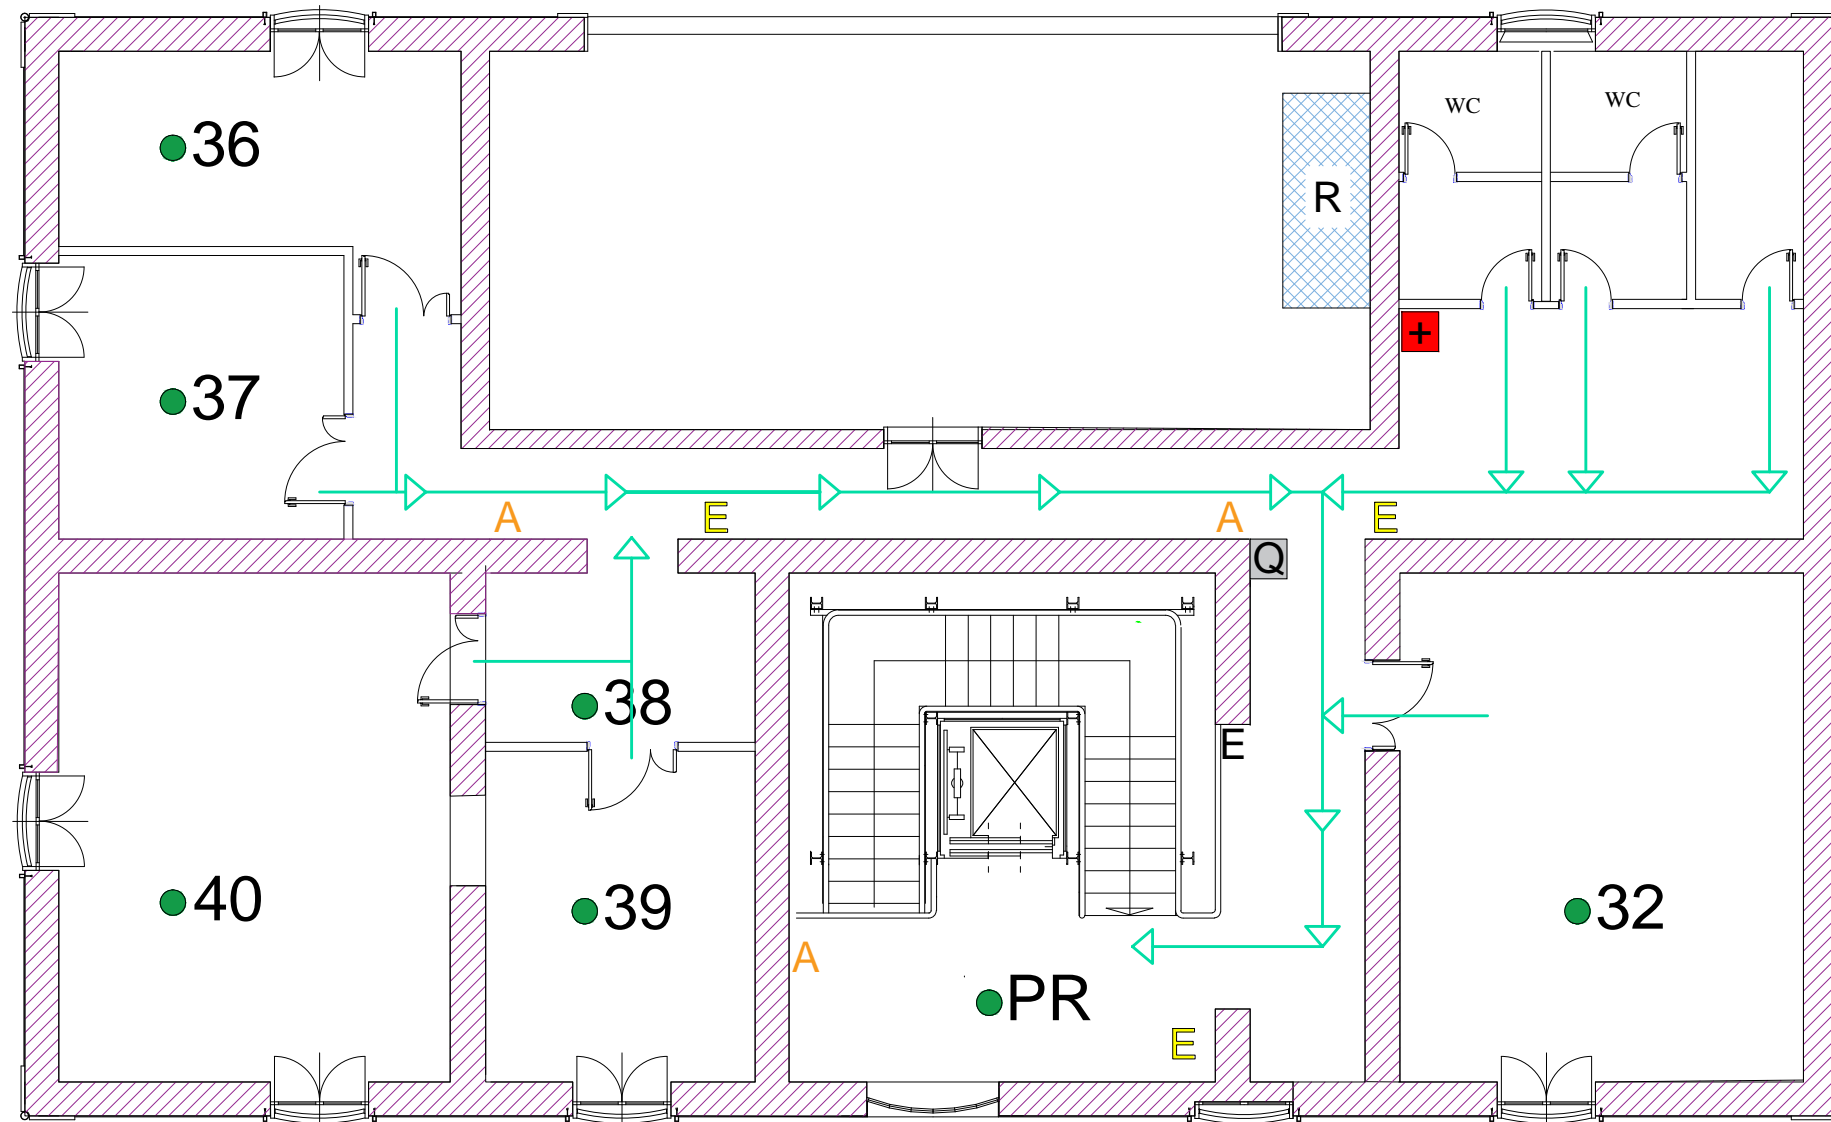

**PALAZZO "LECCE"**  
 Pianta Piano Secondo  
 scala 1/100

**Via Romualdo Montagna**

**LEGENDA**

- ▶ > VIA DI FUGA →
- ▶ > A = ALLARME
- ▶ > E = ESTINTORE
- ▶ > + = CASSETTA PRONTO SOCCORSO
- ▶ > Q = QUADRO ELETTRICO PIANO
- ▶ > PR = PUNTO DI RACCOLTA
- ▶ > R = IMPIANTO RISCALDAMENTO