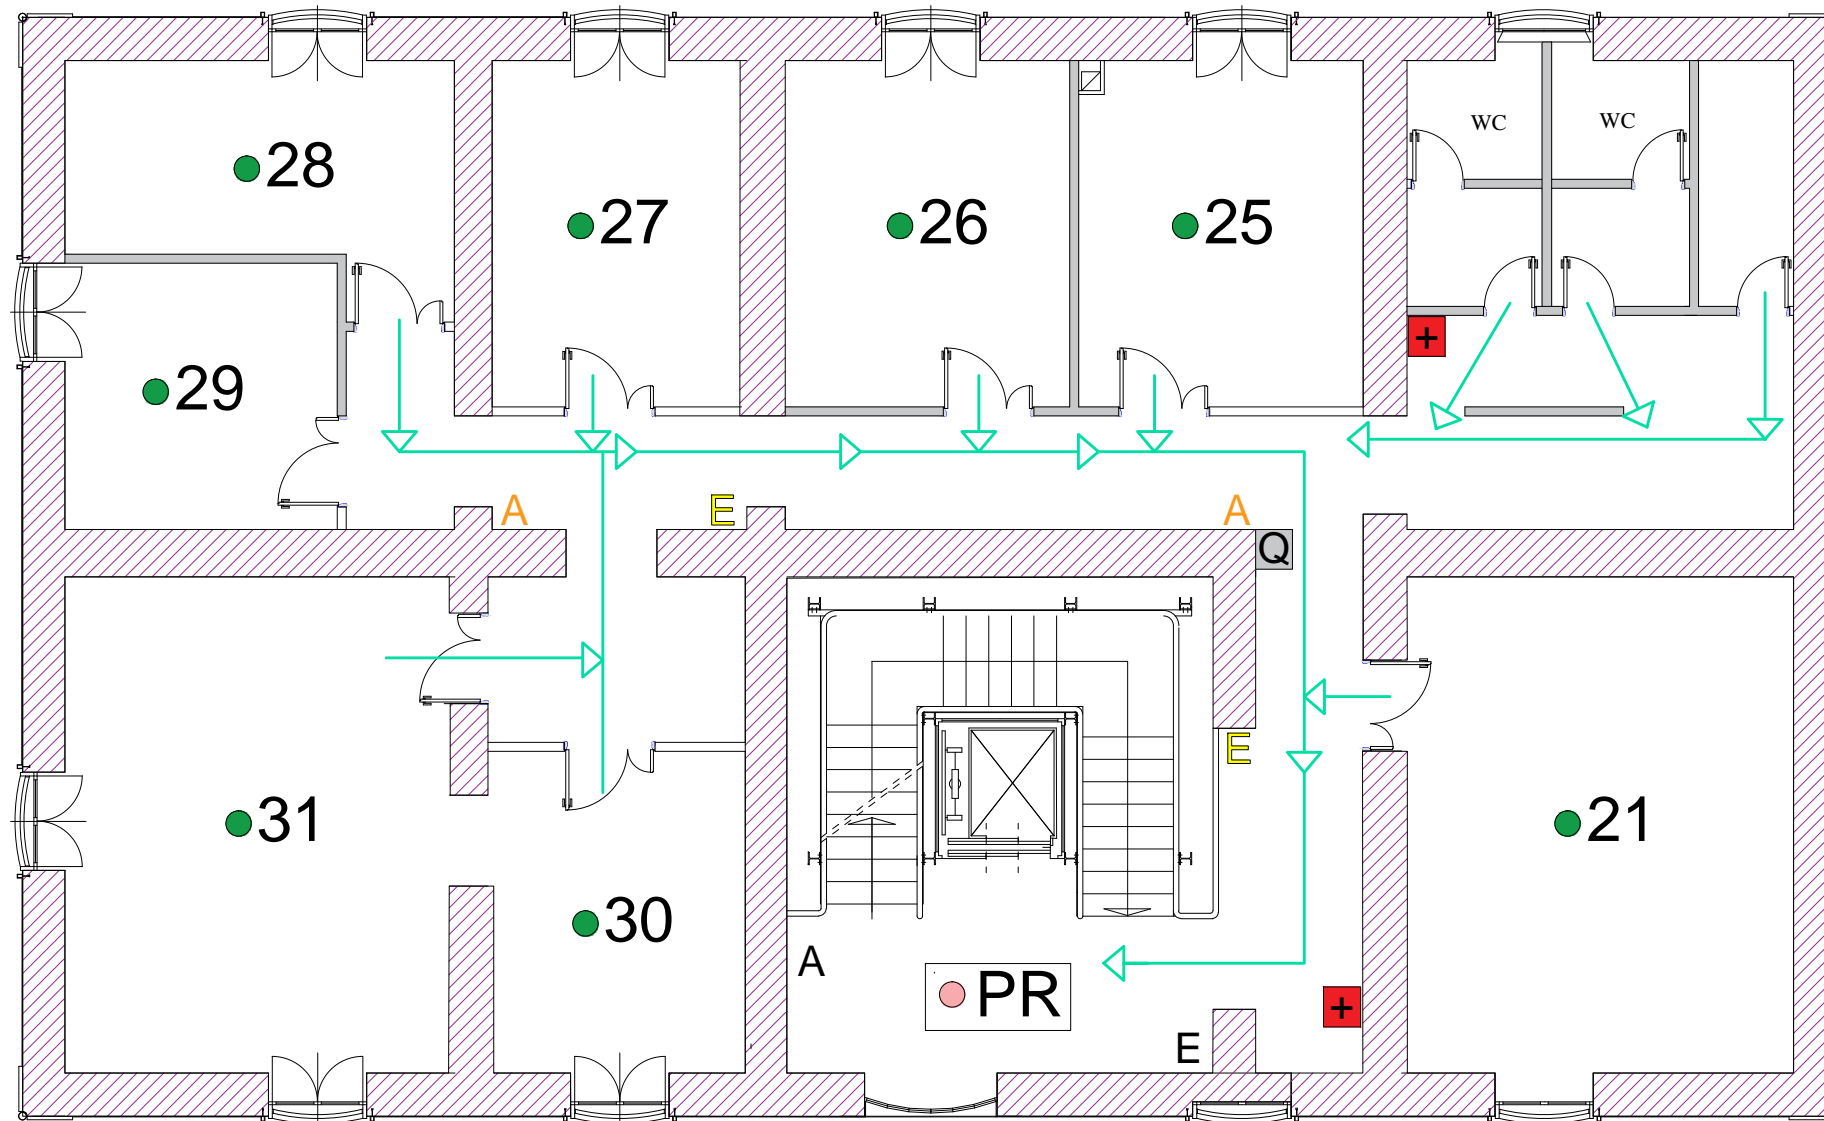

**PALAZZO "LECCE"**  
 Pianta Piano Primo  
 scala 1/100

**Via Romualdo Montagna**

**LEGENDA**

- > VIA DI FUGA →
- > A = ALLARME
- > E = ESTINTORE
- > + = CASSETTA PRONTO SOCCORSO
- > Q = QUADRO ELETTRICO PIANO
- > PR = PUNTO DI RACCOLTA